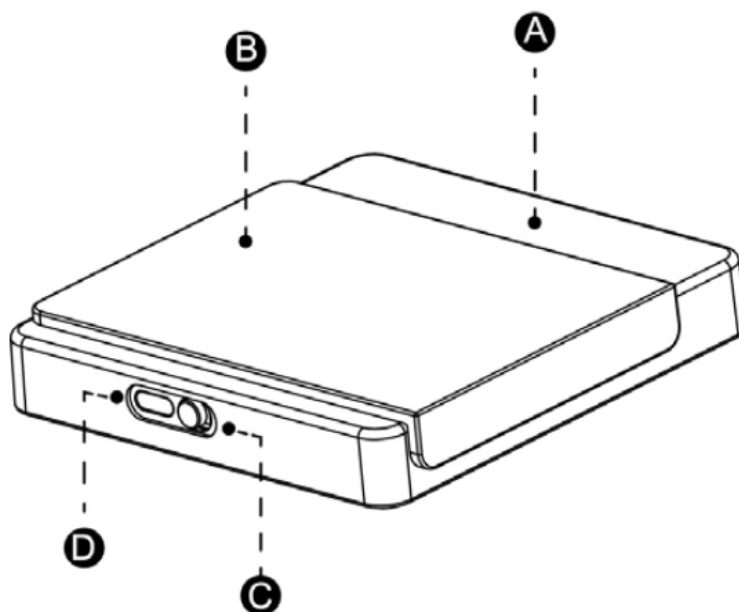

Flair Brew Scale

Bruksanvisning

Produktkomponenter

- A. Kaffeskala
- B. Silikonmatta
- C. Ström: Reseläge
- D. TYPE-C laddningsport
- E. TYP-C USB-kabel
- + Användarmanual

För att ladda, se till att strömförsörjningen är PÅ. Använd inte en snabbladdare.

FÖRSIKTIGHET!

1. Vågen är inte vattentät. Tvätta inte. Håll laddningsporten torr.
2. Vågkapaciteten är 2 000 g. Väg inte föremål över denna maximala gräns.
3. För att bibehålla batteriets livslängd, använd en laddningskälla med en utgång på fem (5) volt och en (1) ampere.
4. Använd inte vågen när den är ansluten till ett eluttag.
5. Vågen måste användas på en plan yta.
6. Vågen är inte fallsäker och kan skadas. Hantera försiktigt.

Produktspecifikationer

- Artikel: Flair Bryggvåg
- Maxkapacitet: 2 000 g
- Division: 0,1 g
- Material: ABS/Silikon
- Produktstorlek: 95 x 100 x 19 mm
- Enheter: g / oz / ml
- Timerintervall: 9 minuter 59 sekunder
- Display: LED-siffra
- Batteri: Inbyggt 800mAh uppladdningsbart litiumbatteri
- Laddningsmetod: USB TYPE-C-kabel och 5V DC/1A-adapter (medföljer ej)
- Laddningsdisplay: Blinkar vid laddning, lyser konstant när den är fulladdad.
- Låg batterinivå: Blinkar när batterinivån är låg. Detta fortsätter tills LO visas, och sedan stängs vågen av automatiskt.