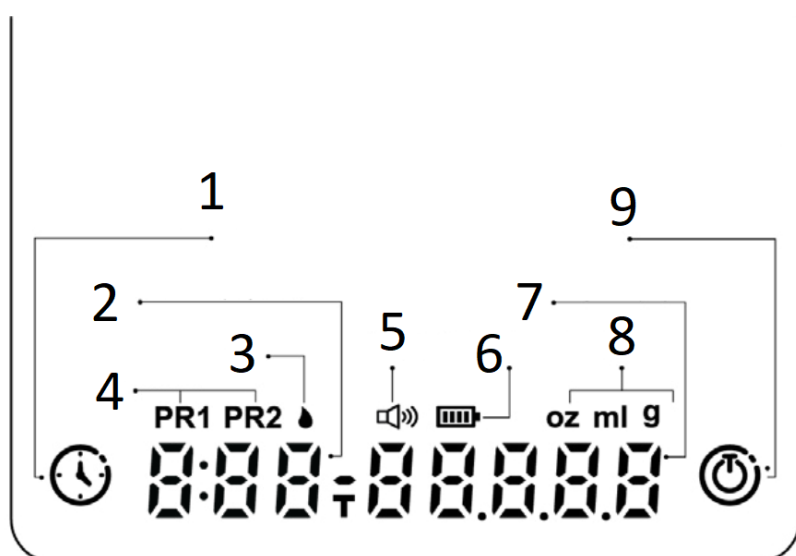

- Artikel: Flair Bryggvåg
- Maxkapacitet: 2 000 g
- Division: 0,1 g
- Material: ABS/Silikon
- Produktstorlek: 95 x 100 x 19 mm
- Enheter: g / oz / ml
- Timerintervall: 9 minuter 59 sekunder
- Display: LED-siffra
- Batteri: Inbyggt 800mAh uppladdningsbart litiumbatteri
- Laddningsmetod: USB TYPE-C-kabel och 5V DC/1A-adapter (medföljer ej)
- Laddningsdisplay: Blinkar vid laddning, lyser konstant när den är fulladdad.
- Låg batterinivå: Blinkar när batterinivån är låg. Detta fortsätter tills LO visas, och sedan stängs vågen av automatiskt.

Funktionsintroduktion

1. Tryck för att starta/stoppa timern
  Tryck och håll in för att återställa timern
  Dubbeltryck för att ändra läge
2. Timervisningsområde
3. Automatisk timer
4. Lägen
5. Ljud
6. Batteriindikator
7. Viktvisningsområde
8. Enheter
9. Tryck och håll in för att slå på/av
  Tryck för att tarera
  Dubbeltryck för att ändra enhet

Grundläggande Komma igång

Ljud PÅ/AV: tryck och håll ner knapp 1 och 9 samtidigt i 1 sekund.

För att återställa timer och vikt, dubbeltryck på knapp 1.

För att tarera vikten, tryck en gång på knappen 9.

För att växla mellan lägena, dubbeltryck på 1 knapp en gång och dubbeltryck sedan en andra gång inom 1 sekund för att växla från PR1 till PR2.

För att ladda, se till att strömförsörjningen är påslagen i ON-läget.

Garanti och hur produkten används